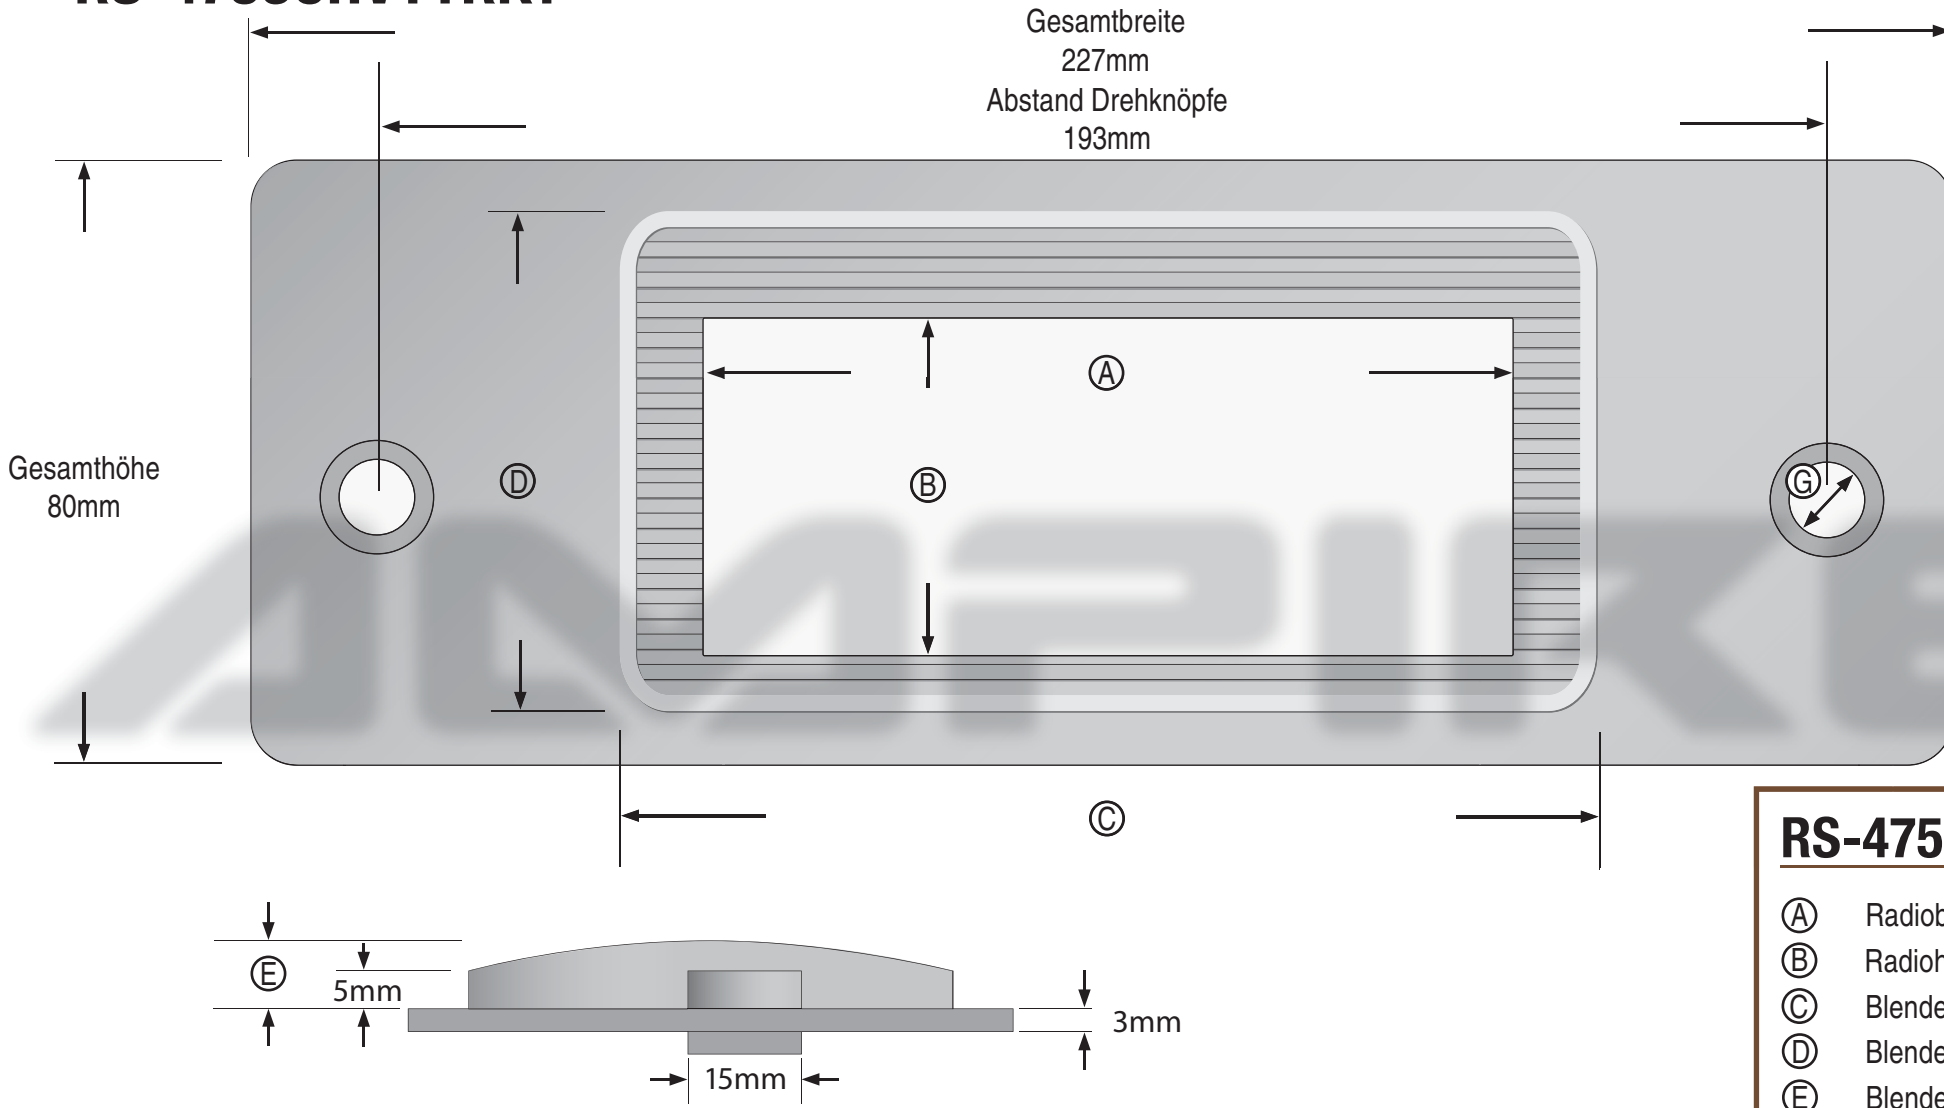

RS-4753CHVYTRKT

RS-4753CHVYTRKT		
Ⓐ	Radiobreite	89mm
Ⓑ	Radiohöhe	38mm
Ⓒ	Blendenbreite	130mm
Ⓓ	Blendenhöhe	64mm
Ⓔ	Blendentiefe	9mm
Ⓕ	Montagetiefe	17mm
Ⓖ	Bohrung	10mm