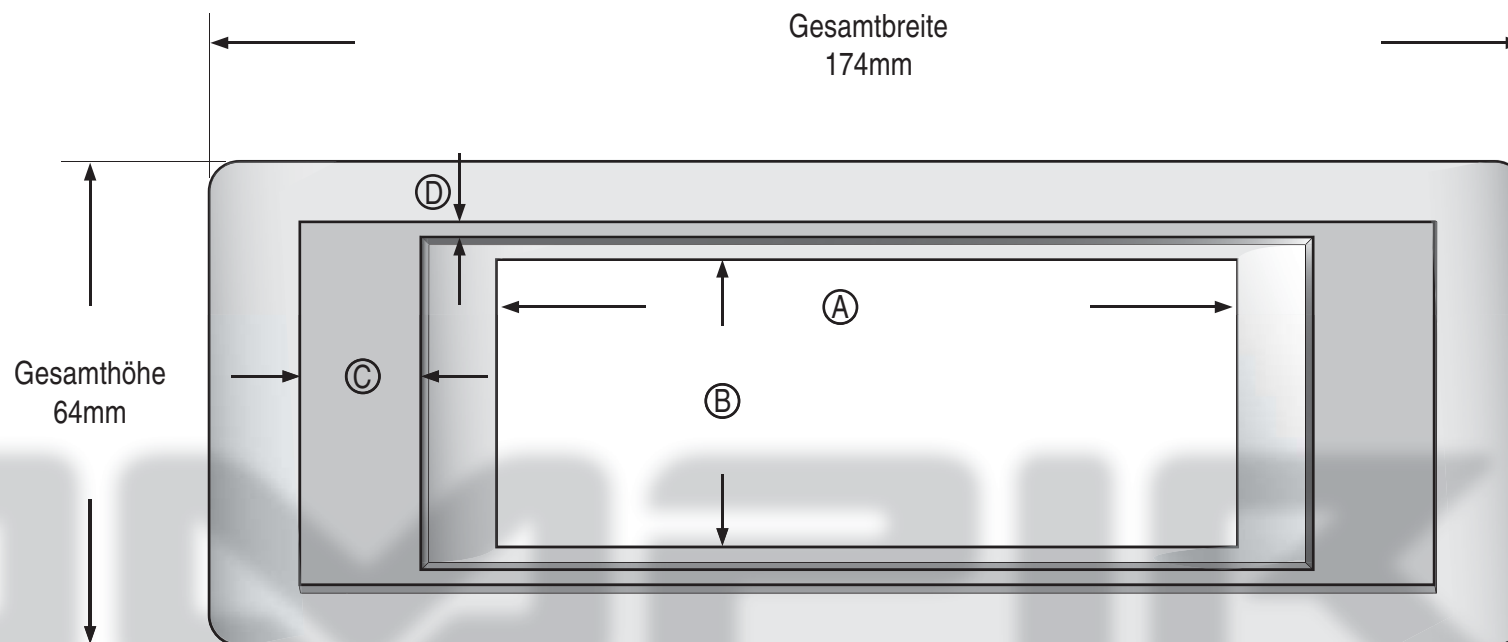

## RS-556CHEVYKT

Ⓐ	Radiobreite	89mm
Ⓑ	Radiohöhe	38mm
Ⓒ	Blendenbreite	148mm
Ⓓ	Blendenhöhe	48mm
Ⓔ	Blendentiefe	3mm