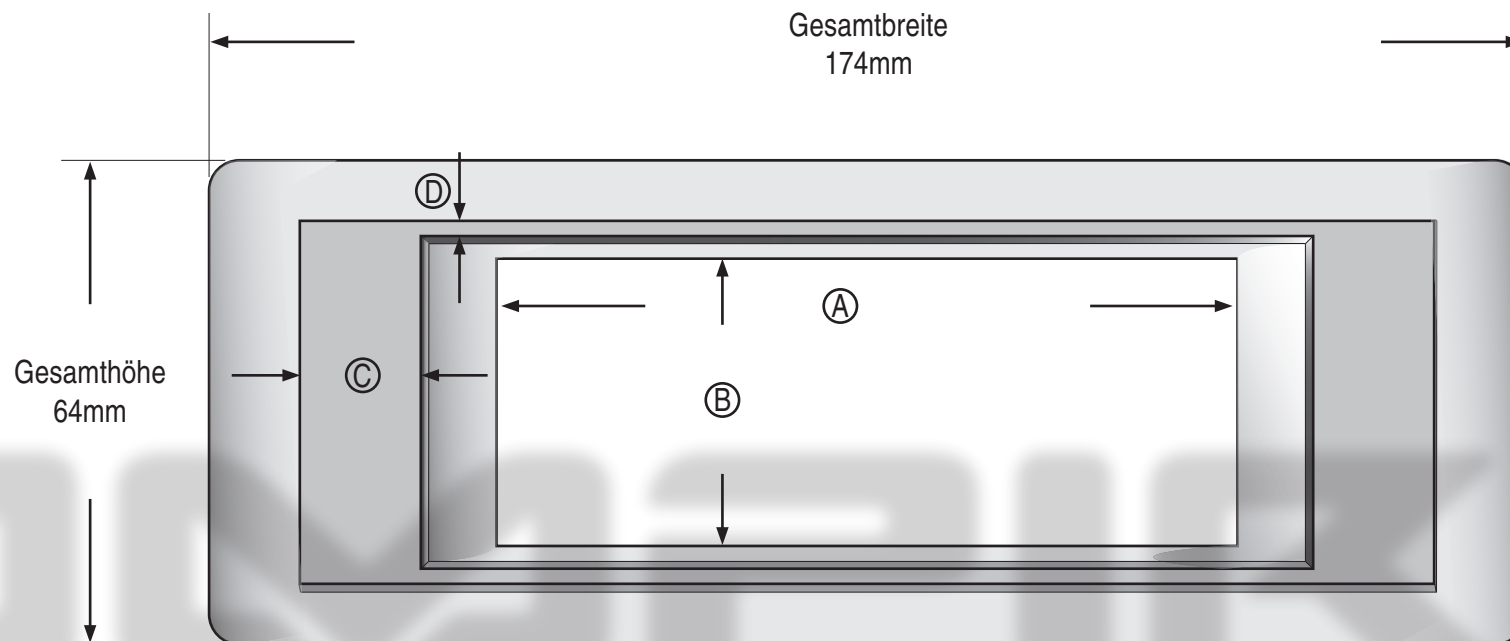

RS-556CHEVYKT

RS-556CHEVYKT

Ⓐ	Radiobreite	89mm
Ⓑ	Radiohöhe	38mm
Ⓒ	Blendenbreite	150mm
Ⓓ	Blendenhöhe	48mm
Ⓔ	Blendentiefe	3mm