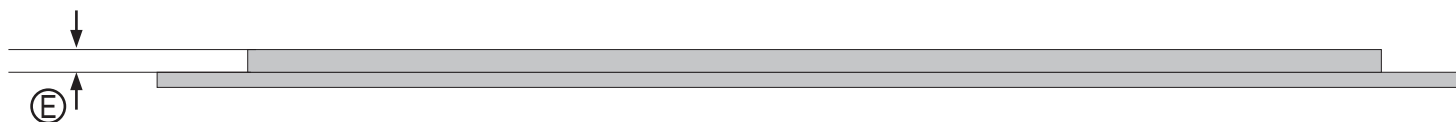

RS-556CHEVYKT

RS-556CHEVYKT

Ⓐ	Radiobreite	89mm
Ⓑ	Radiohöhe	38mm
Ⓒ	Blendenbreite	150mm
Ⓓ	Blendenhöhe	48mm
Ⓔ	Blendentiefe	3mm