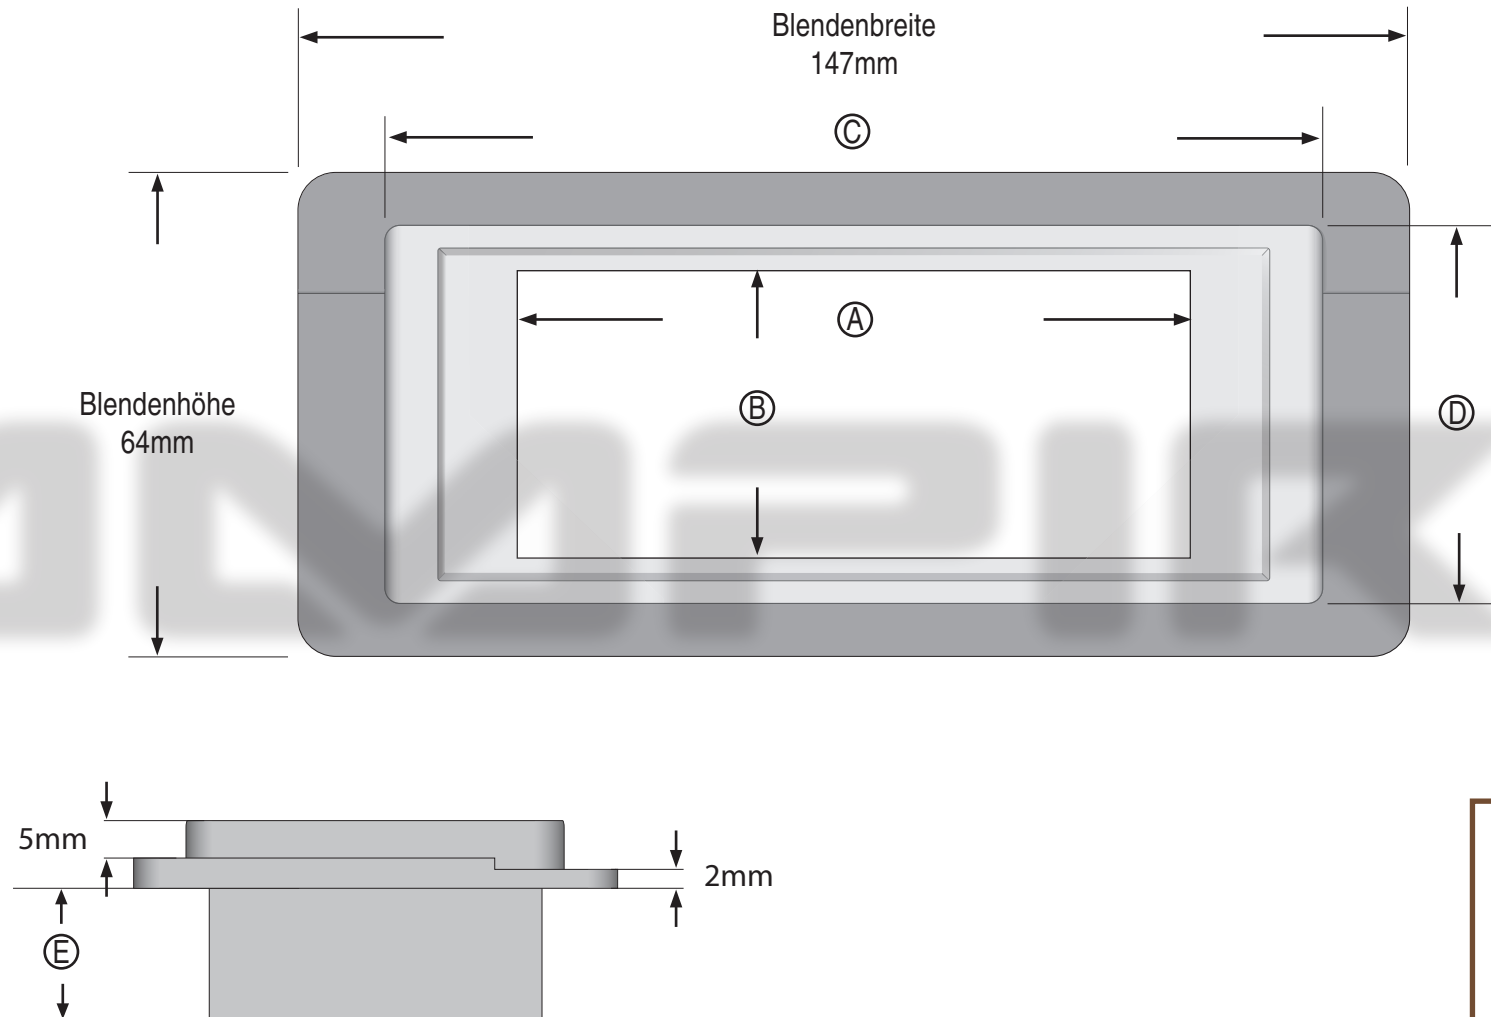

RS-557TBDKT

RS-557TBDKT

Ⓐ	Radiobreite	89mm
Ⓑ	Radiohöhe	38mm
Ⓒ	Aufbaubreite	124mm
Ⓓ	Aufbaubreite	50mm
Ⓔ	Montagetiefe	18mm