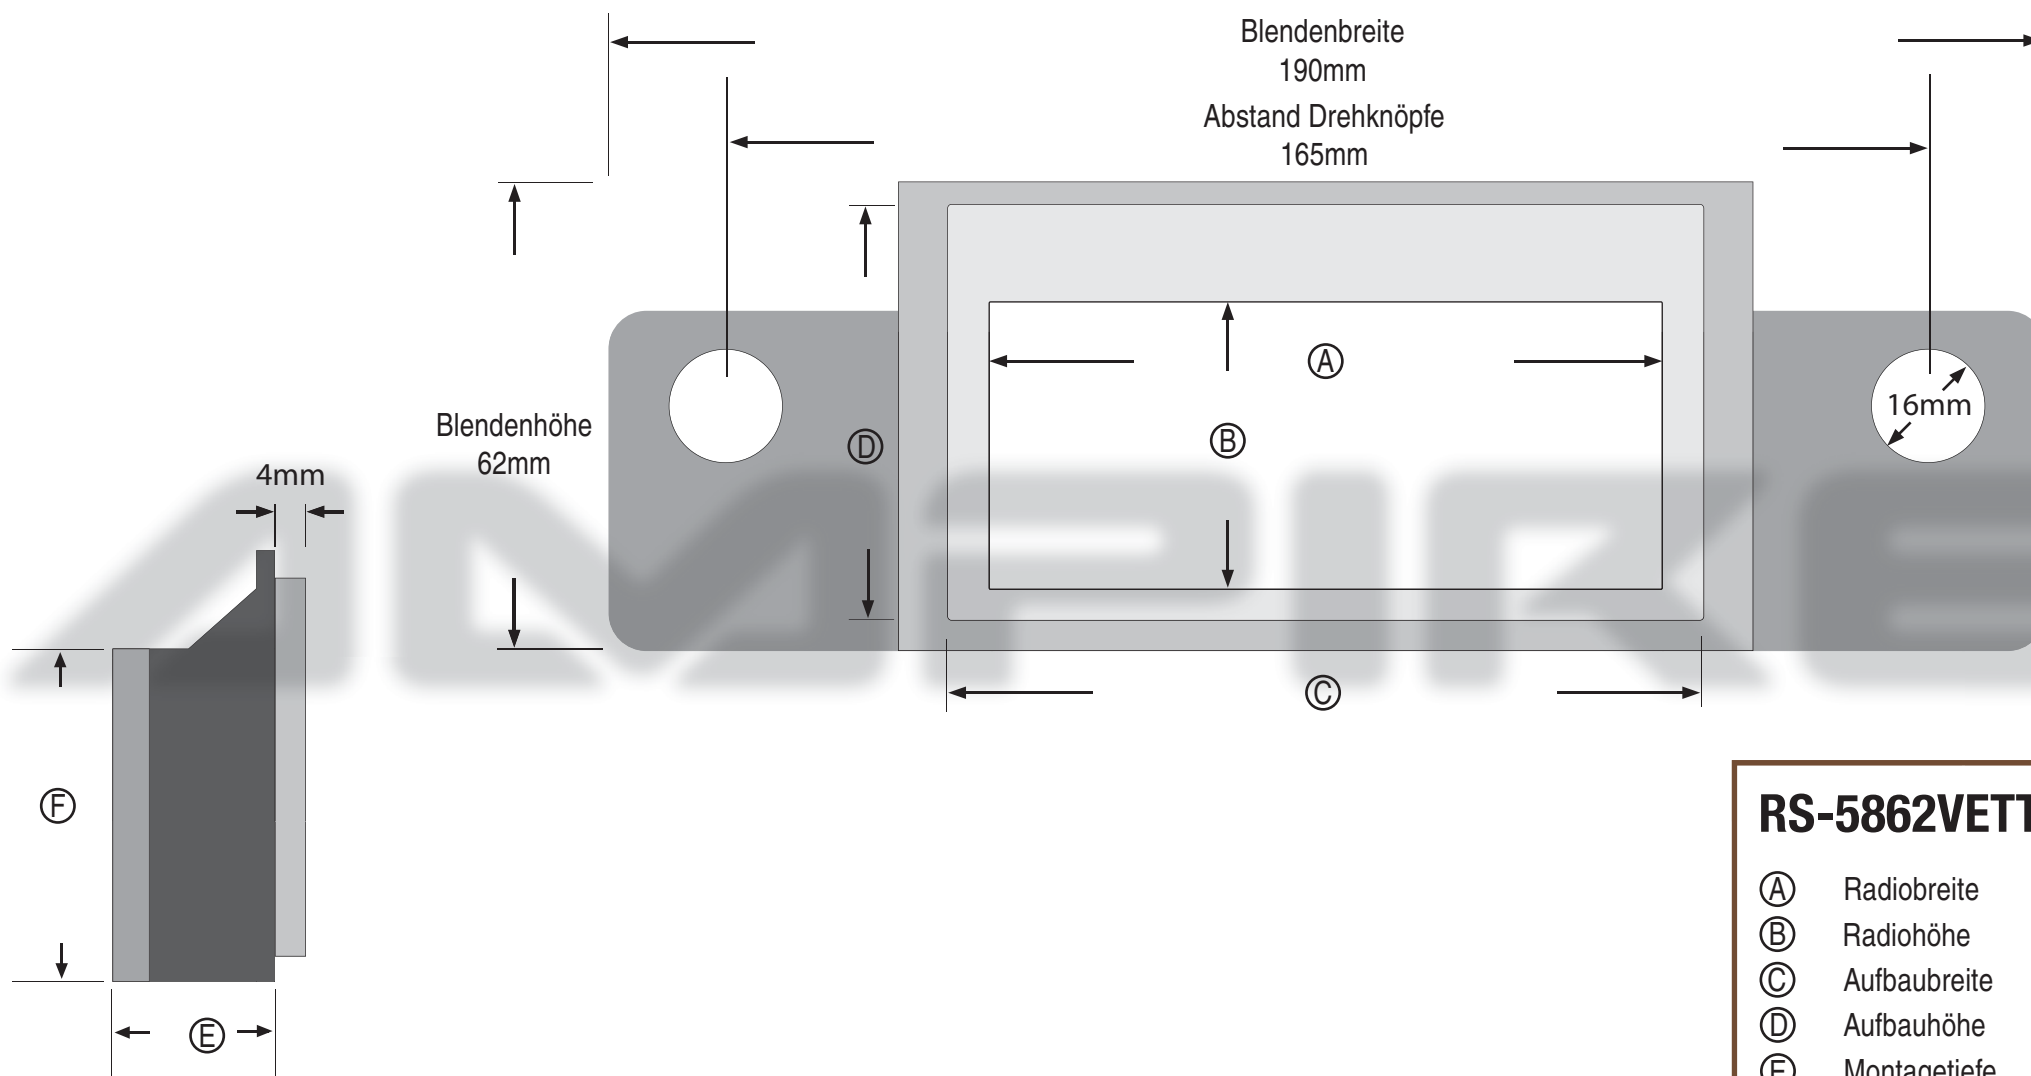

RS-5862VETTEKT

RS-5862VETTEKT

Ⓐ	Radiobreite	89mm
Ⓑ	Radiohöhe	38mm
Ⓒ	Aufbaubreite	100mm
Ⓓ	Aufbauhöhe	55mm
Ⓔ	Montagetiefe	25mm
Ⓕ	Montagehöhe	45mm