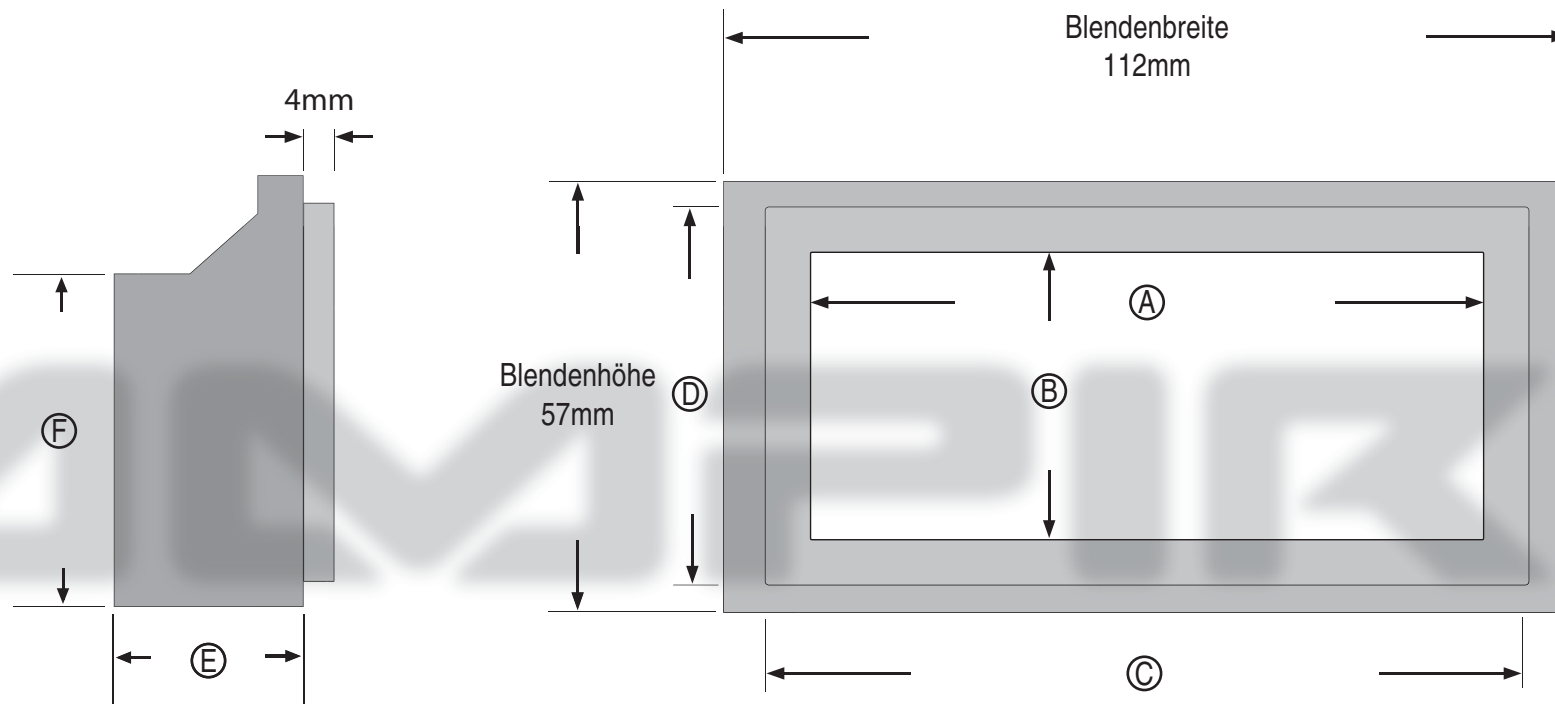

RS-6162IMPALAKT

RS-6162IMPALAKT

Ⓐ	Radiobreite	89mm
Ⓑ	Radiohöhe	38mm
Ⓒ	Aufbaubreite	101mm
Ⓓ	Aufbauhöhe	50mm
Ⓔ	Montagetiefe	25mm
Ⓕ	Montagehöhe	44mm