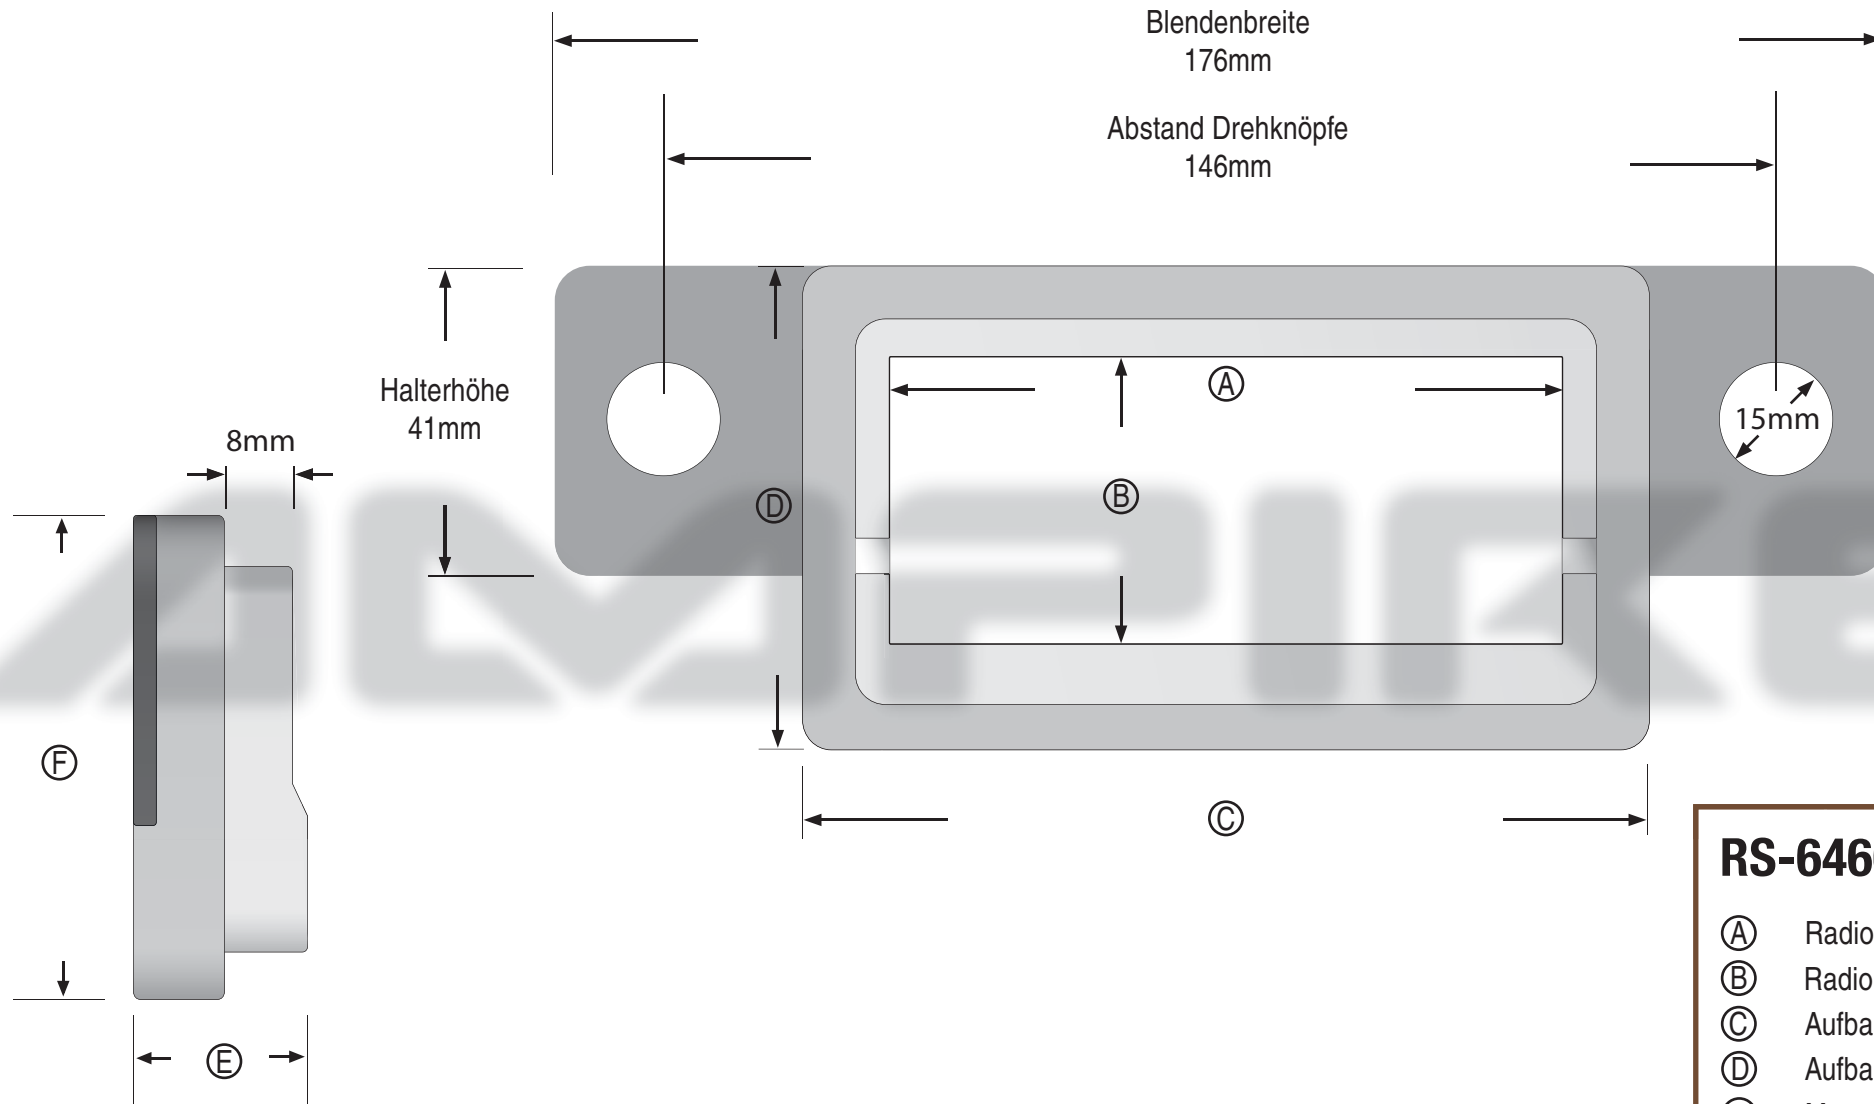

RS-6466MUSTKT

RS-6466MUSTKT

Ⓐ	Radiobreite	89mm
Ⓑ	Radiohöhe	38mm
Ⓒ	Aufbaubreite	112mm
Ⓓ	Aufbauhöhe	64mm
Ⓔ	Montagetiefe	25mm
Ⓕ	Montagehöhe	45mm