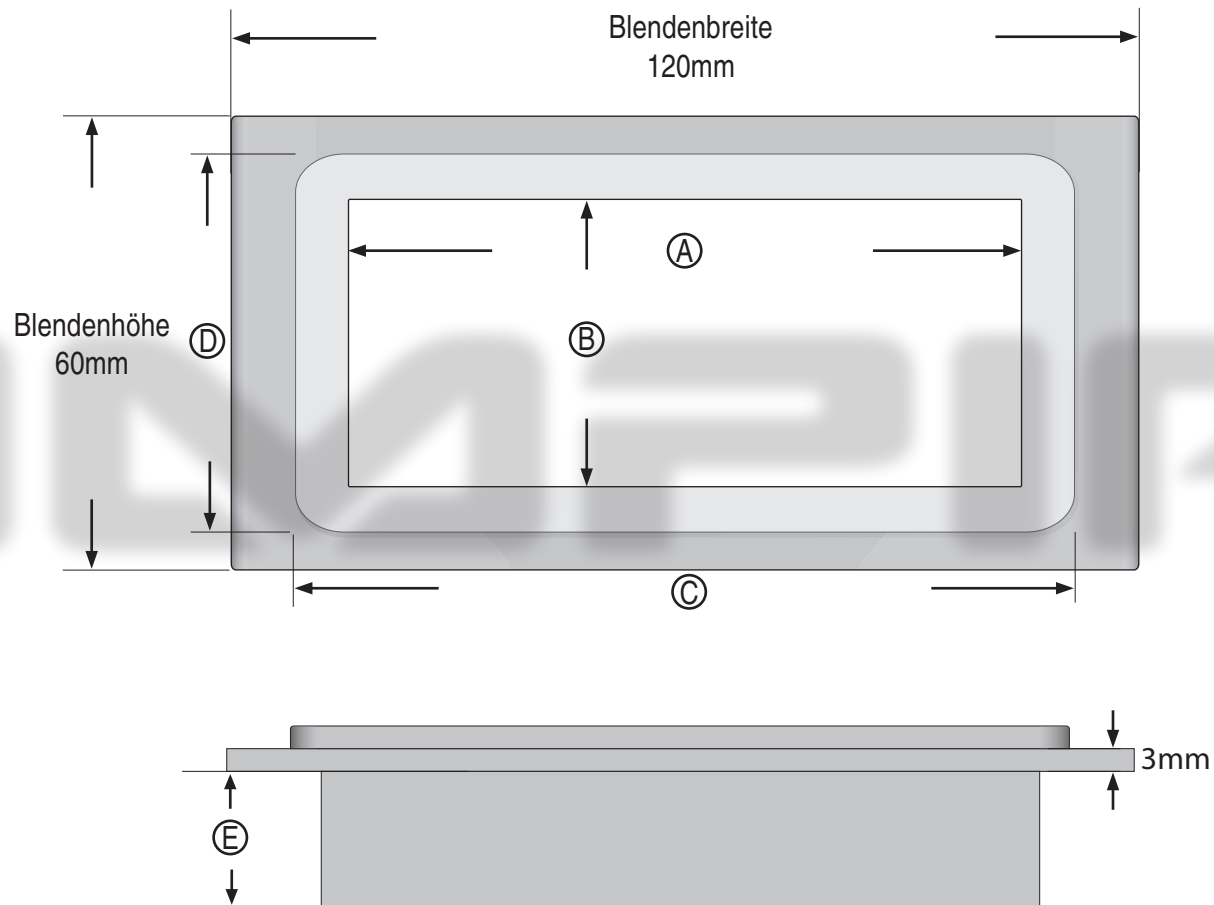

## RS-6467GTOKT

(A)	Radiobreite	89mm
(B)	Radiohöhe	38mm
(C)	Aufbaubreite	103mm
(D)	Aufbauhöhe	3mm
(E)	Montagetiefe	18mm