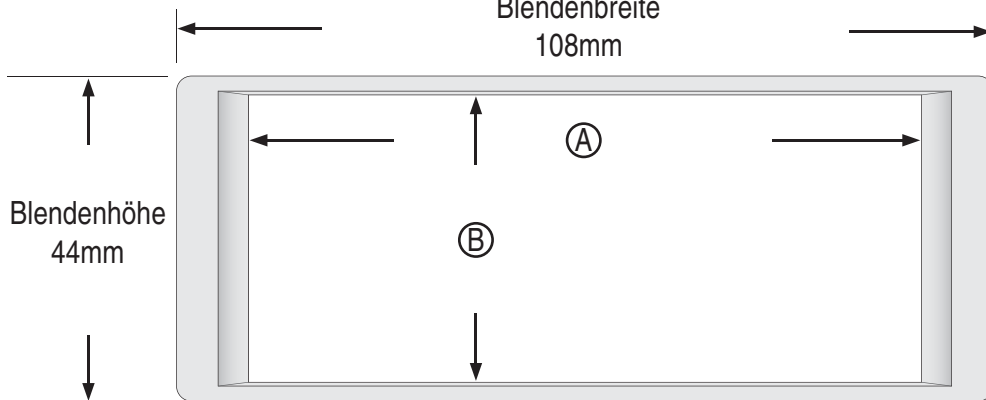

RS-6566IMPALAKT

Blendenbreite
120mm

Blendenbreite
108mm

RS-6566IMPALAKT

Ⓐ	Radiobreite	89mm
Ⓑ	Radiohöhe	38mm
Ⓒ	Aufbaubreite	103mm
Ⓓ	Aufbauhöhe	3mm
Ⓔ	Montagetiefe	18mm