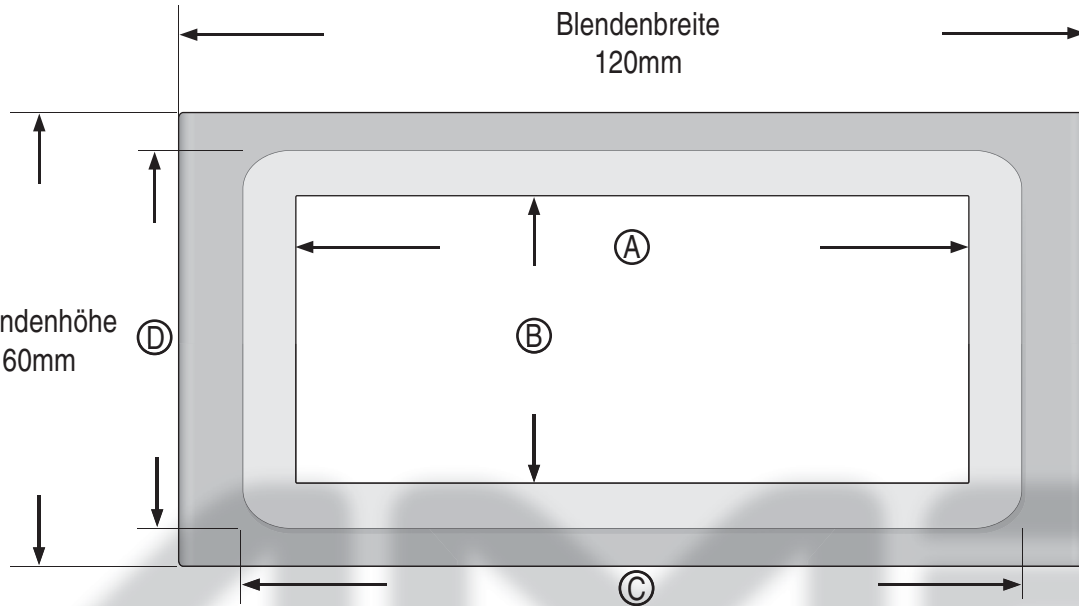

RS-6566IMPALAKT

Blendenbreite
120mm

Blendenbreite
108mm

RS-6566IMPALAKT

Ⓐ	Radiobreite	89mm
Ⓑ	Radiohöhe	38mm
Ⓒ	Aufbaubreite	103mm
Ⓓ	Aufbauhöhe	3mm
Ⓔ	Montagetiefe	18mm