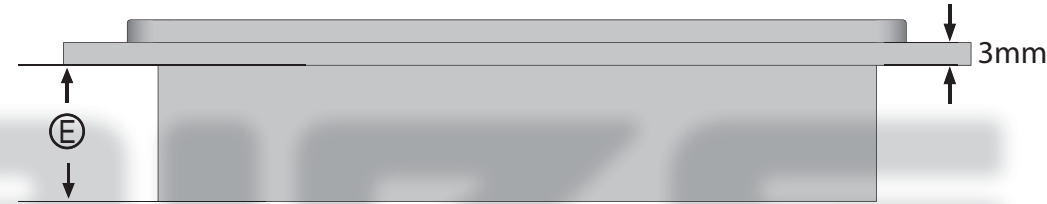

RS-6566IMPALAKT

Blendenbreite
120mm

Blendenbreite
108mm

RS-6566IMPALAKT

Ⓐ	Radiobreite	89mm
Ⓑ	Radiohöhe	38mm
Ⓒ	Aufbaubreite	103mm
Ⓓ	Aufbauhöhe	3mm
Ⓔ	Montagetiefe	18mm