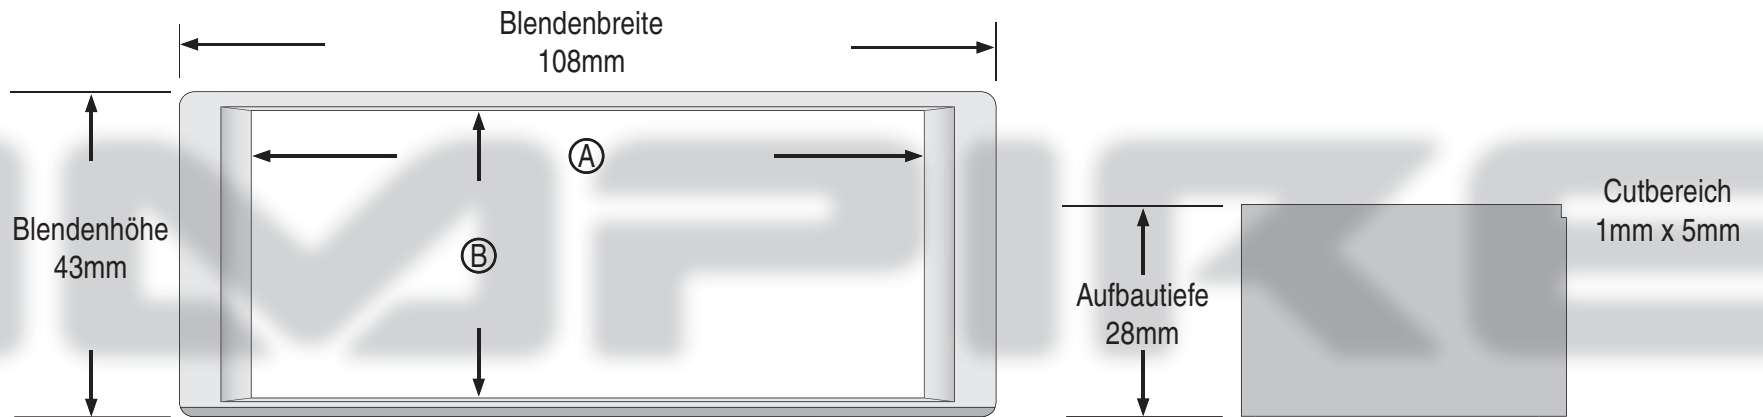

RS-6667CHEVELLKT

RS-6667CHEVELLKT

Ⓐ	Radiobreite	98mm
Ⓑ	Radiohöhe	27mm