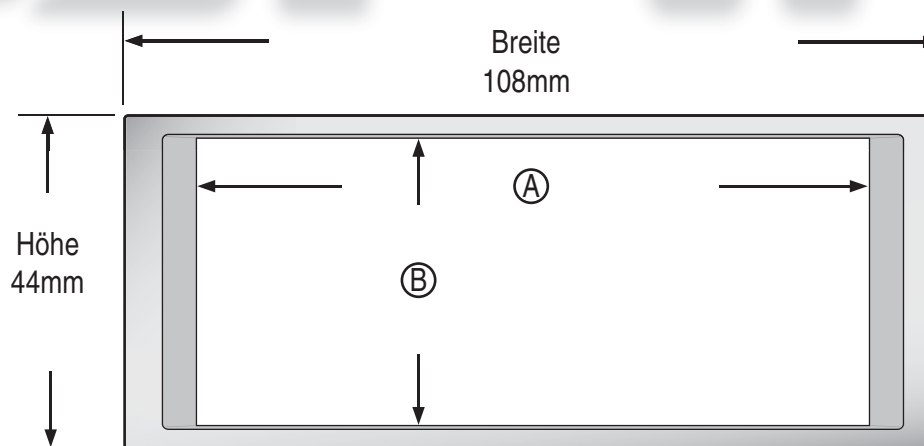

RS-6768CAMWT

RS-6768CAMWT

(A)	Radiobreite	38mm
(B)	Radiohöhe	89mm
(C)	Einsatzhöhe	44mm
(D)	Einsatzbreite	108mm