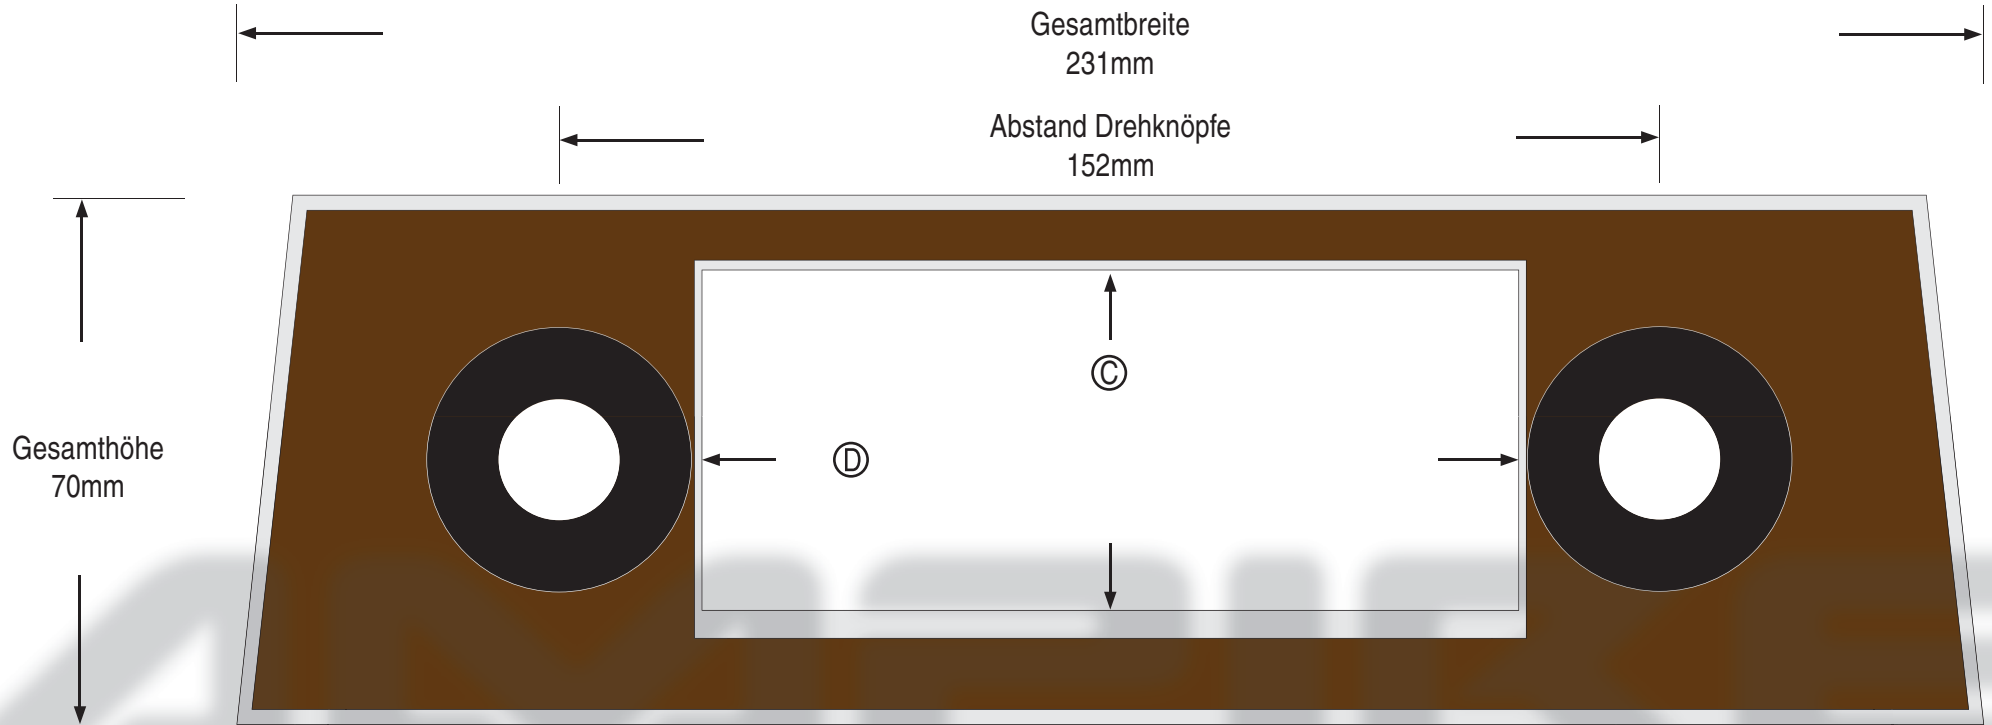

RS-6768CAMWT

RS-6768CAMWT

(A)	Radiobreite	38mm
(B)	Radiohöhe	89mm
(C)	Einsatzhöhe	44mm
(D)	Einsatzbreite	108mm