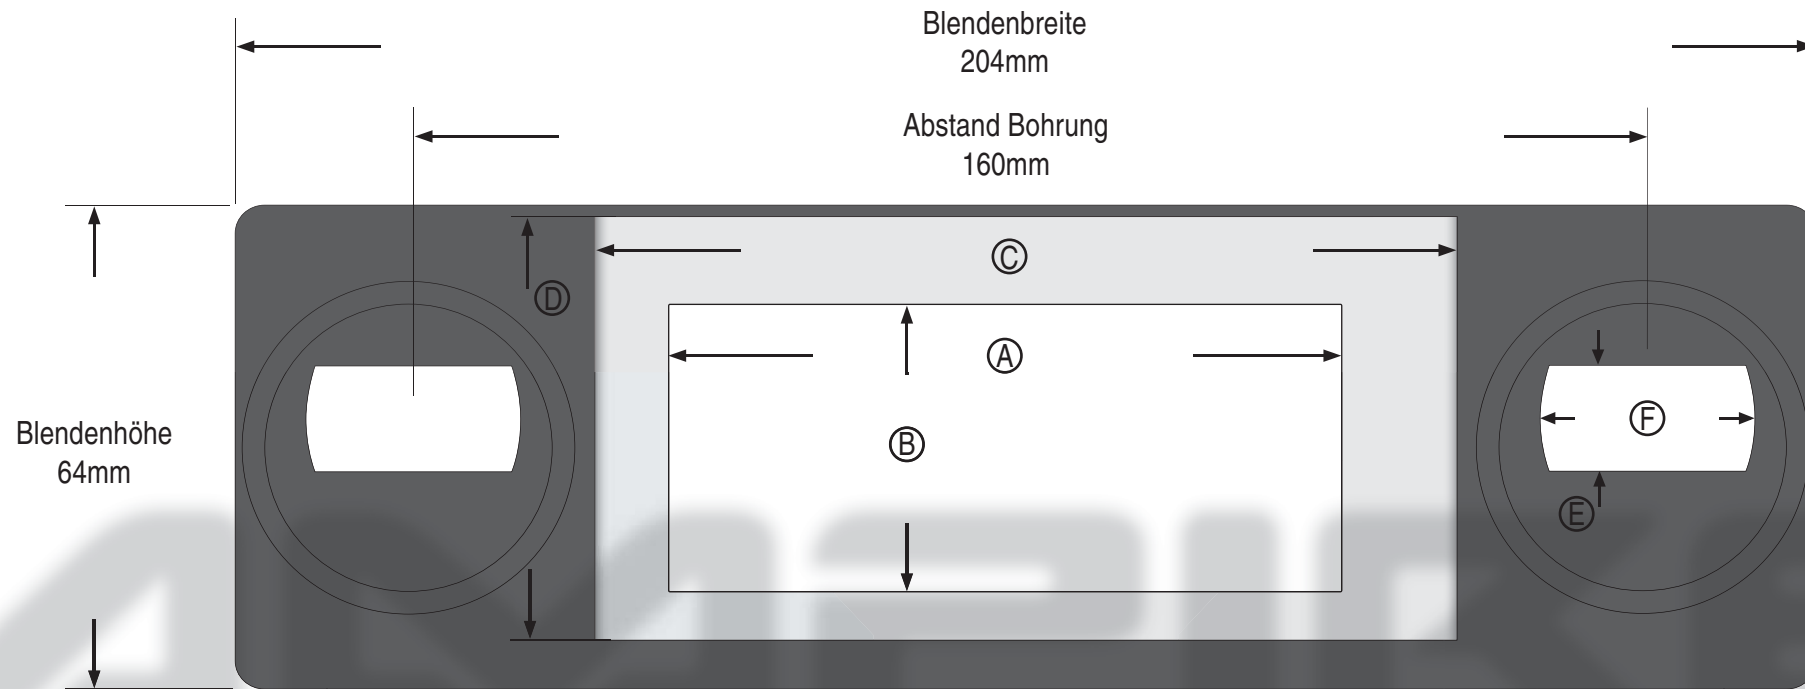

# RS-6772GMTRKTC

## RS-6772GMTRKTC

Ⓐ	Radiobreite	89mm
Ⓑ	Radiohöhe	38mm
Ⓒ	Aufbaubreite	114mm
Ⓓ	Aufbauhöhe	56mm
Ⓔ	Höhe Bohrung	14mm
Ⓕ	Breite Bohrung	26mm