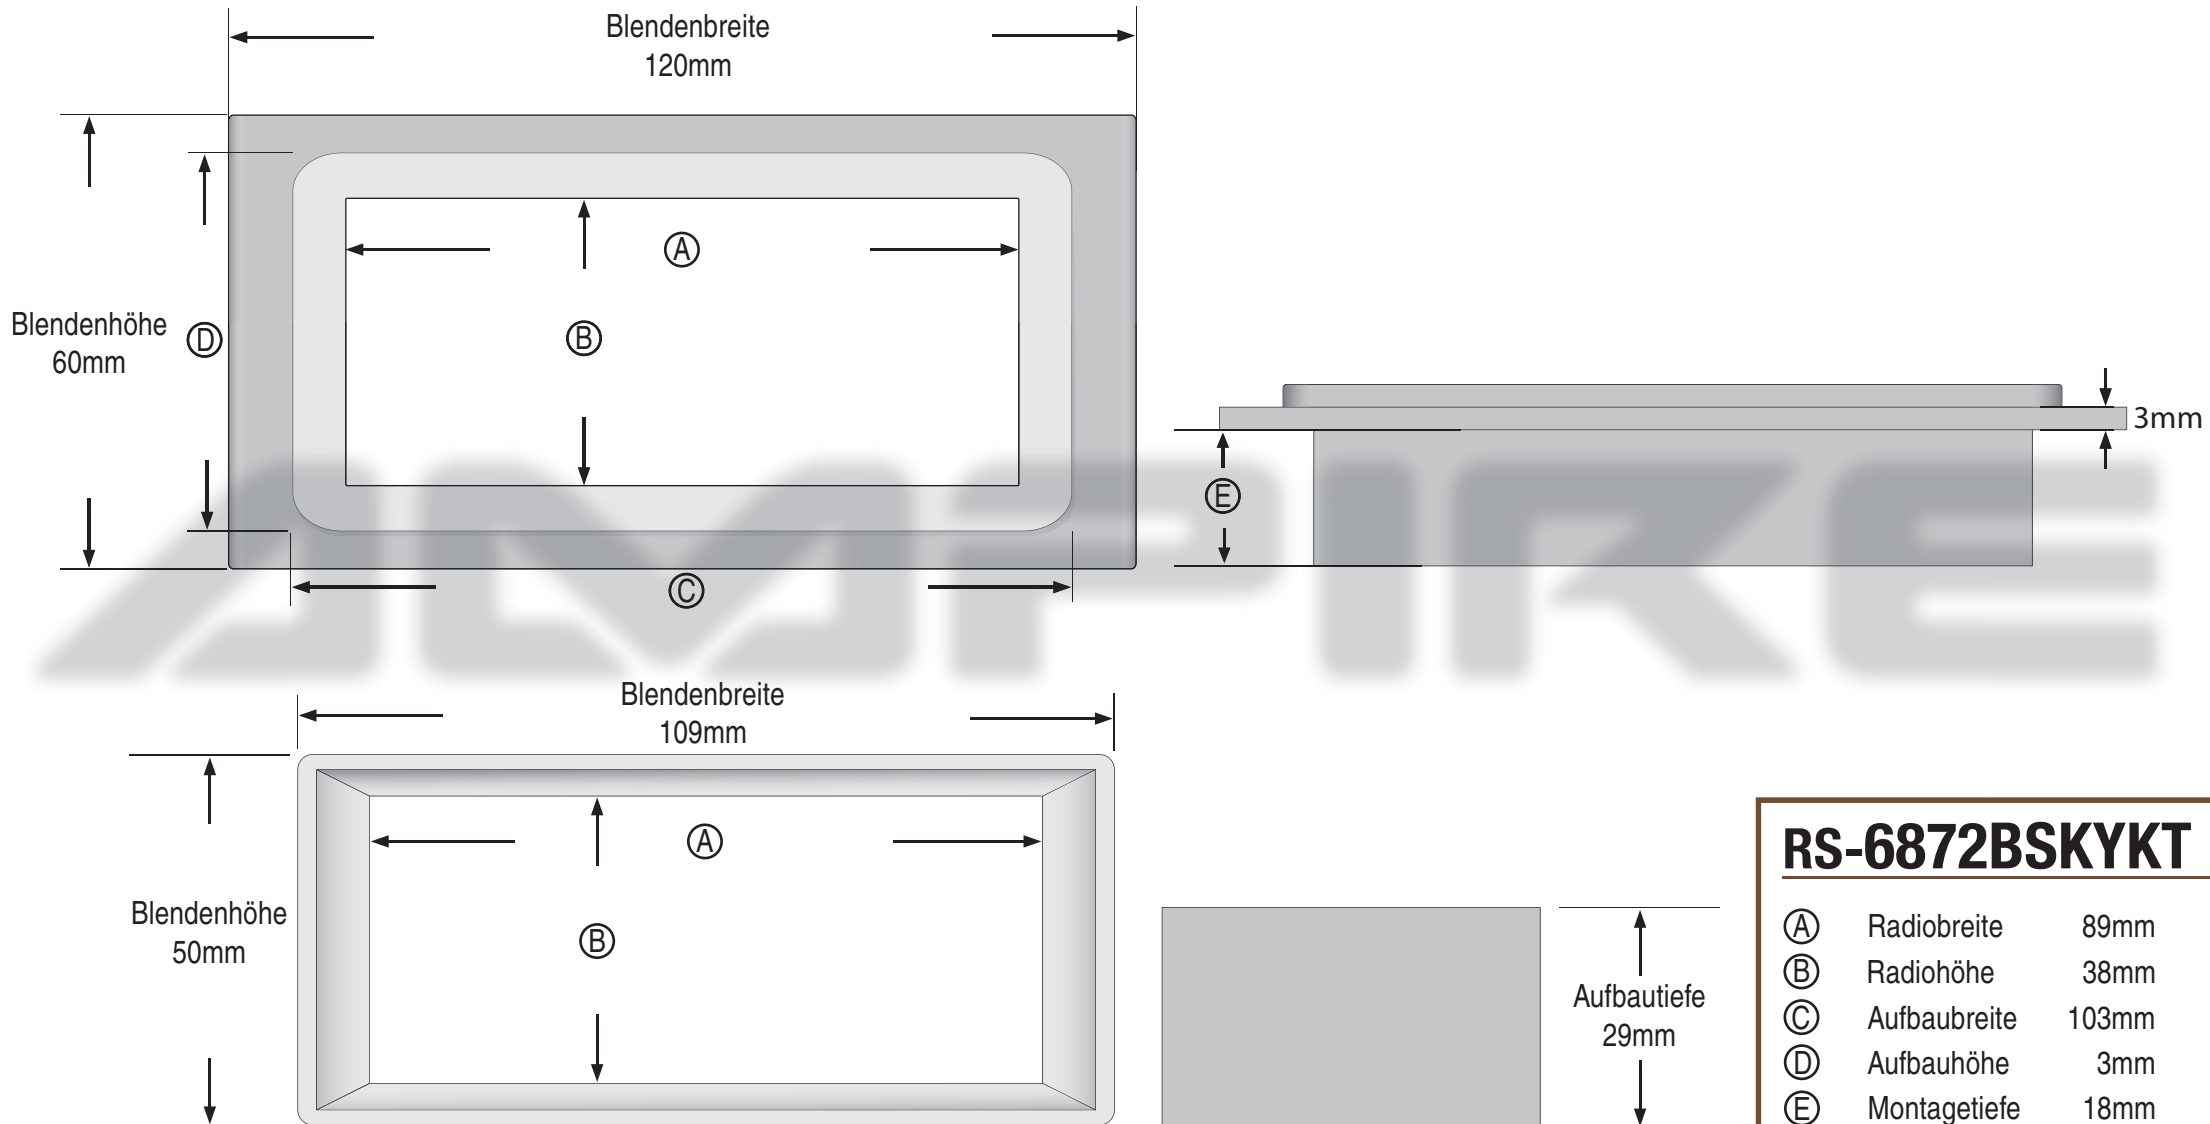

RS-6872BSKYKT

RS-6872BSKYKT

(A)	Radiobreite	89mm
(B)	Radiohöhe	38mm
(C)	Aufbaubreite	103mm
(D)	Aufbauhöhe	3mm
(E)	Montagetiefe	18mm