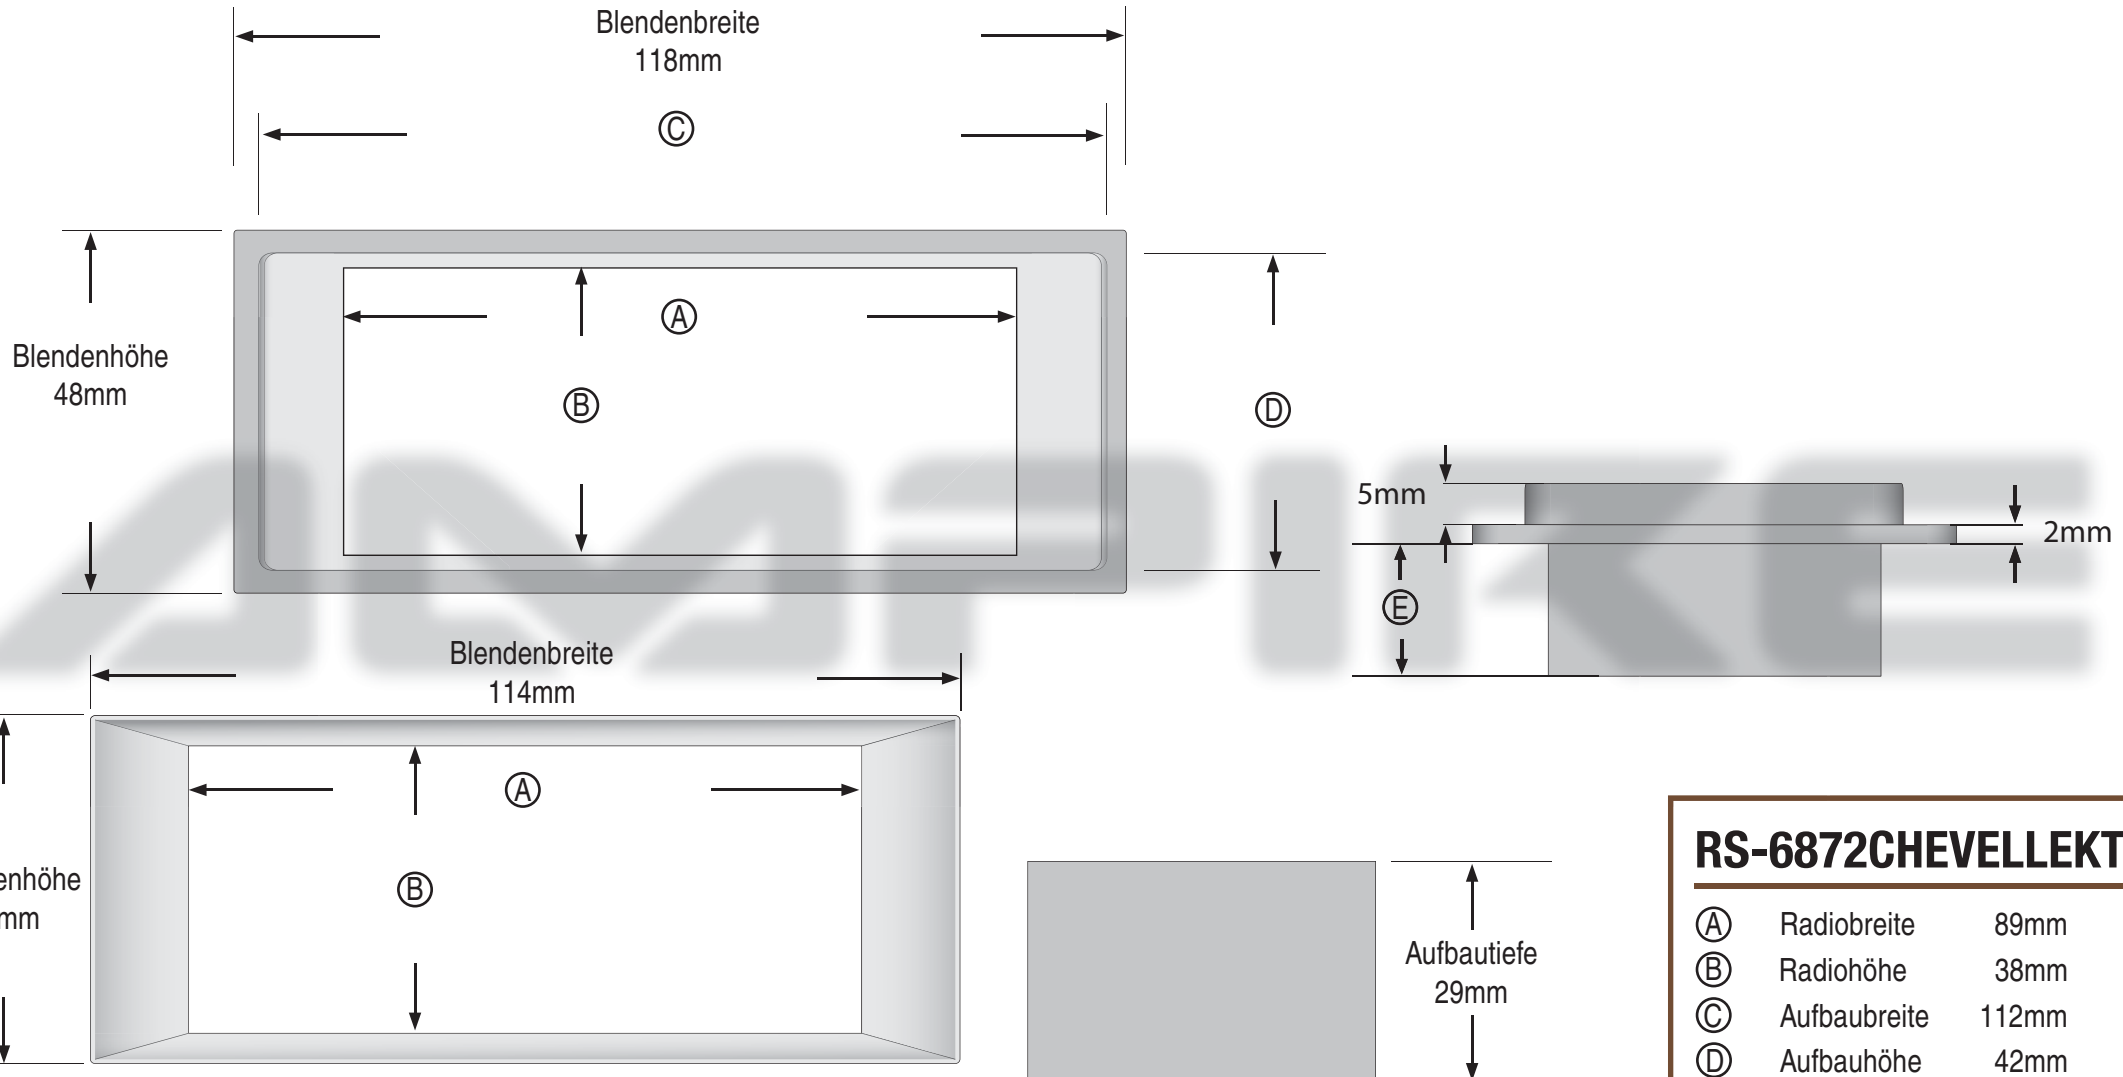

RS-6872CHEVELLEKT

RS-6872CHEVELLEKT

Ⓐ	Radiobreite	89mm
Ⓑ	Radiohöhe	38mm
Ⓒ	Aufbaubreite	112mm
Ⓓ	Aufbauhöhe	42mm
Ⓔ	Montagetiefe	18mm