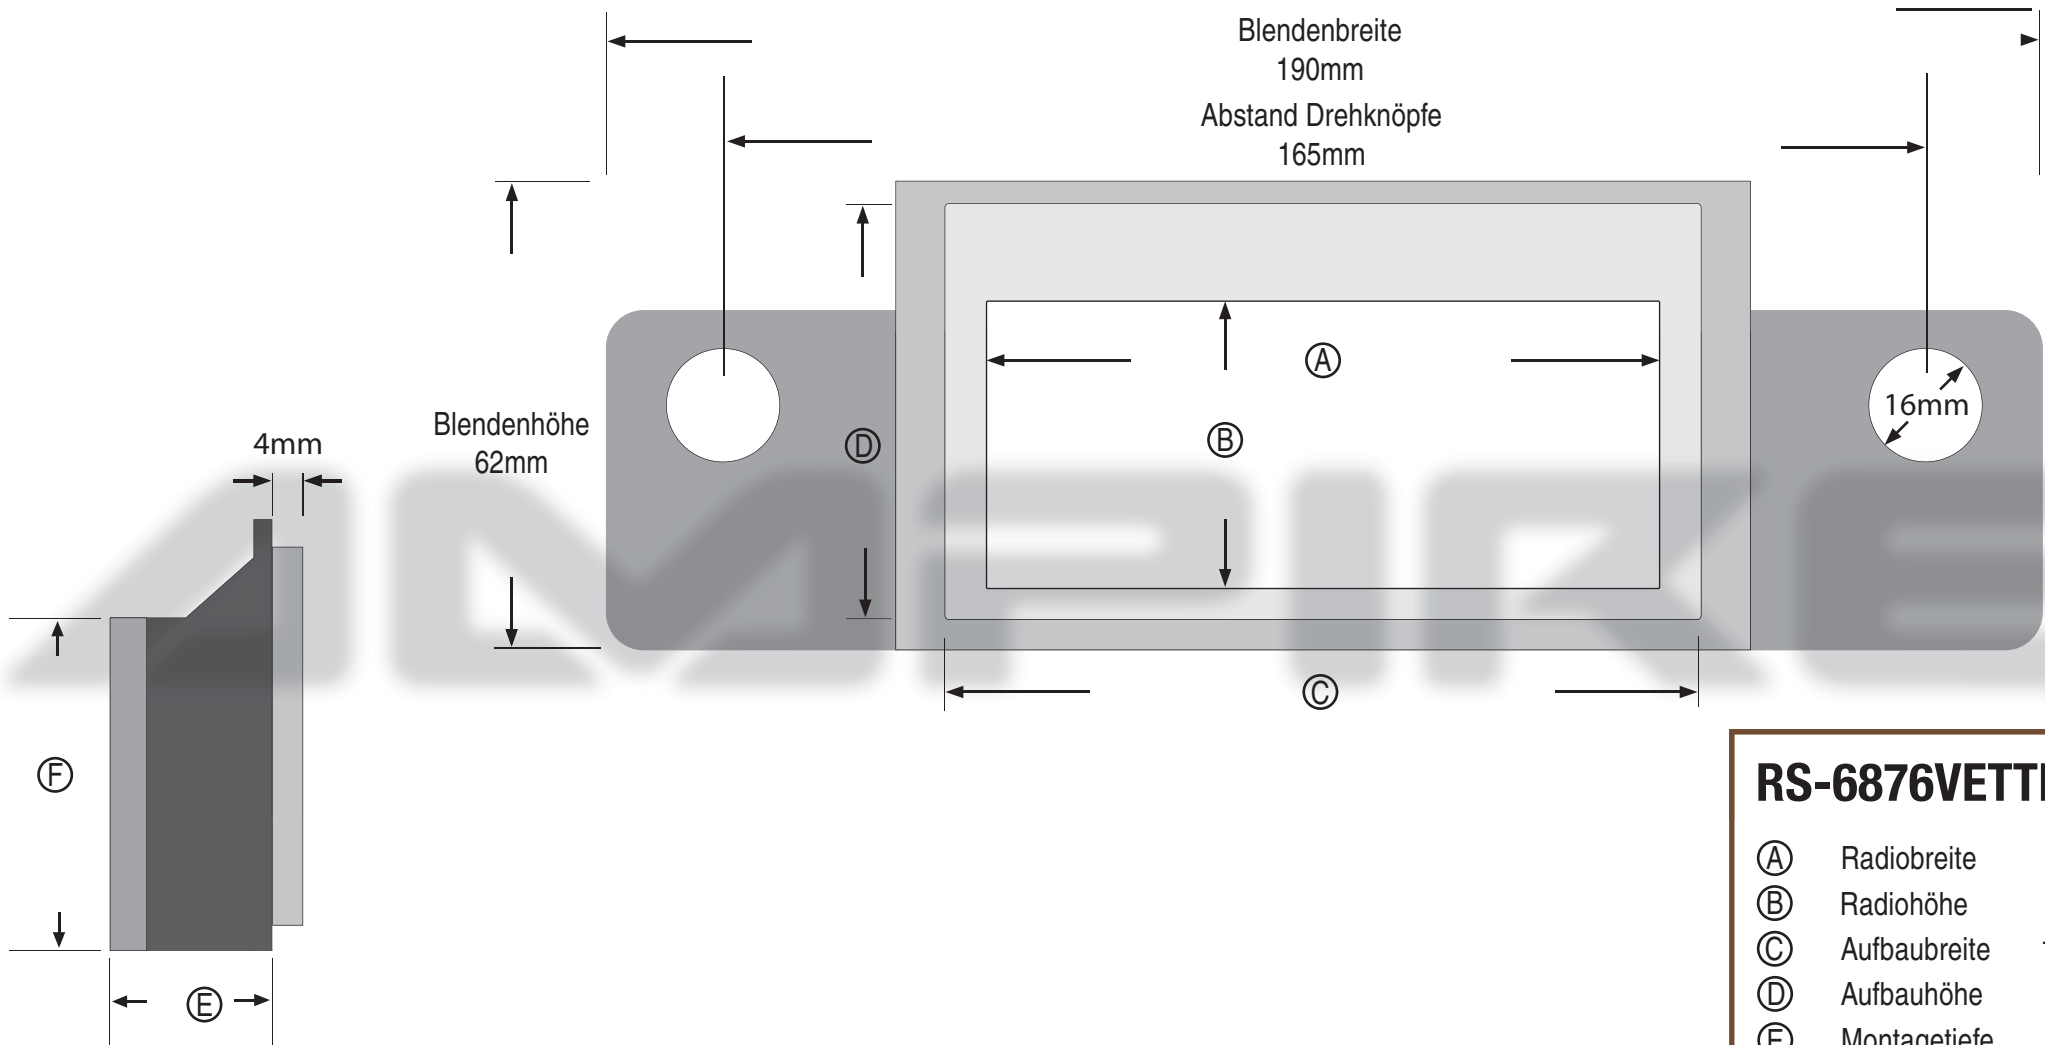

RS-6876VETTEKTC (Chrom)
RS-6876VETTEKBLK (Black)

RS-6876VETTEKT

Ⓐ	Radiobreite	89mm
Ⓑ	Radiohöhe	38mm
Ⓒ	Aufbaubreite	100mm
Ⓓ	Aufbauhöhe	55mm
Ⓔ	Montagetiefe	25mm
Ⓕ	Montagehöhe	45mm