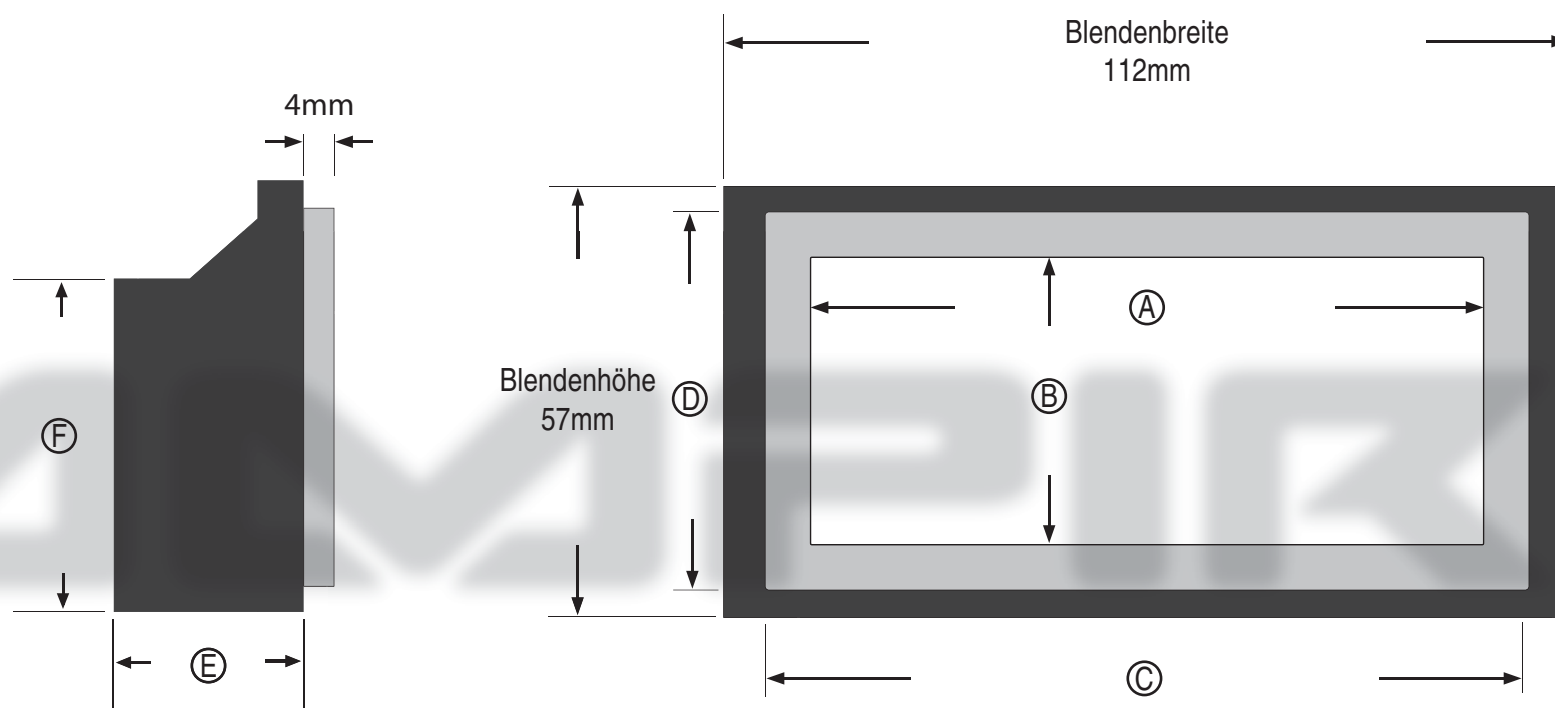

RS-6879F250KT

RS-6879F250KT

Ⓐ	Radiobreite	89mm
Ⓑ	Radiohöhe	38mm
Ⓒ	Aufbaubreite	101mm
Ⓓ	Aufbauhöhe	50mm
Ⓔ	Montagetiefe	25mm
Ⓕ	Montagehöhe	44mm