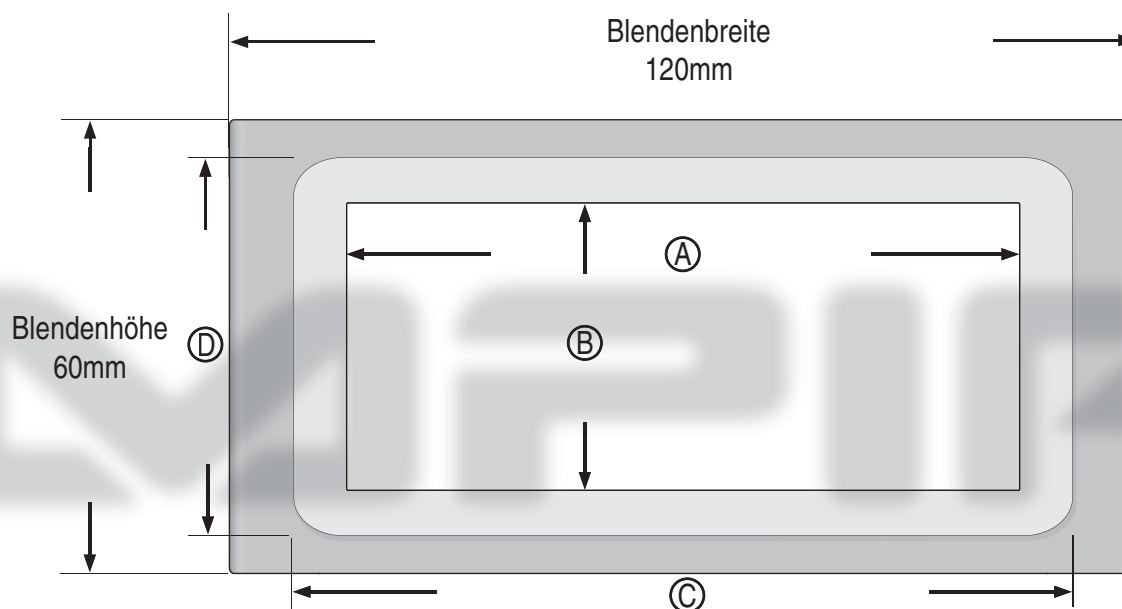

RS-7072CADDIEKT

RS-7072CADDIEKT

Ⓐ	Radiobreite	89mm
Ⓑ	Radiohöhe	38mm
Ⓒ	Aufbaubreite	103mm
Ⓓ	Aufbauhöhe	3mm
Ⓔ	Montagetiefe	18mm