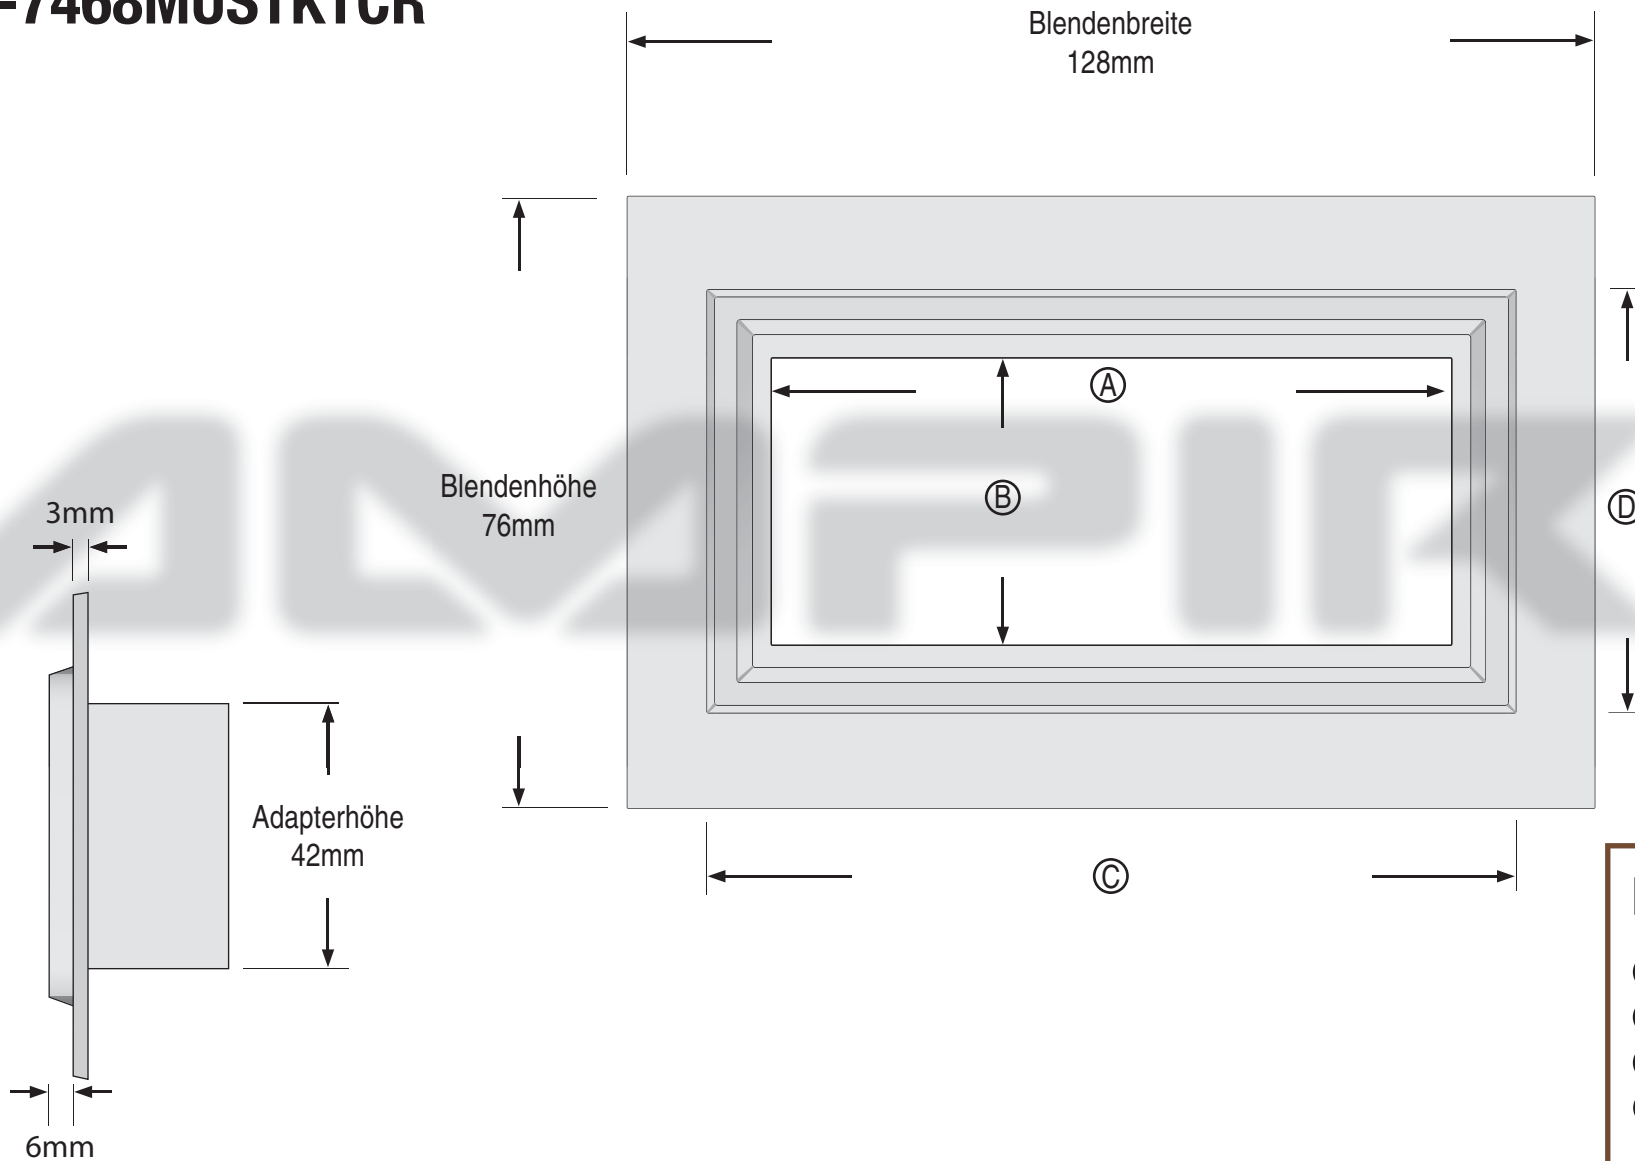

# RS-7468MUSTKTCR

## RS-7468MUSTKTCR

Ⓐ	Radiobreite	89mm
Ⓑ	Radiohöhe	38mm
Ⓒ	Aufbaubreite	108mm
Ⓓ	Aufbauhöhe	57mm