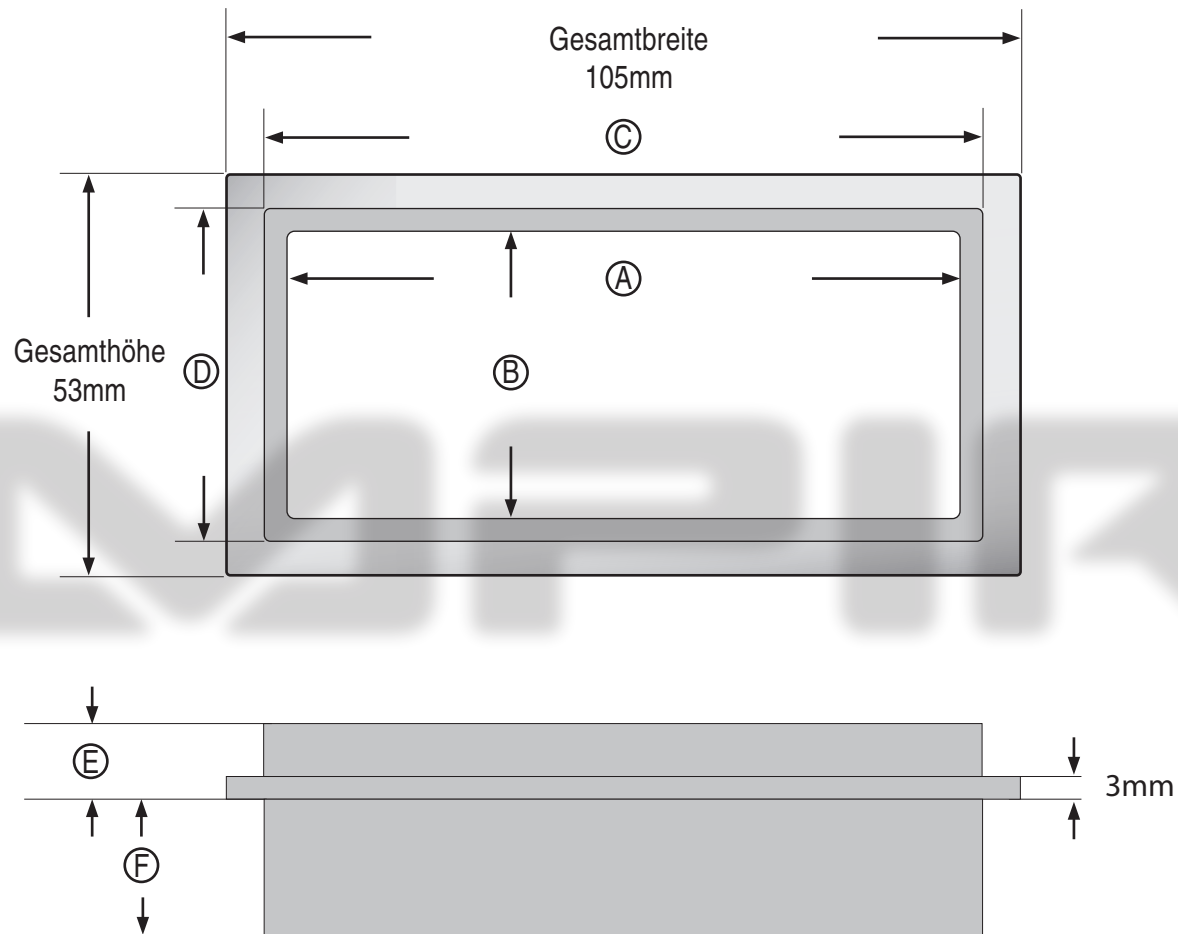

RS-VDUB3KT

RS-VDUB3KT

Ⓐ	Radiobreite	89mm
Ⓑ	Radiohöhe	38mm
Ⓒ	Blendenbreite	95mm
Ⓓ	Blendenhöhe	44mm
Ⓔ	Blendentiefe	10mm
Ⓕ	Montagetiefe	18mm